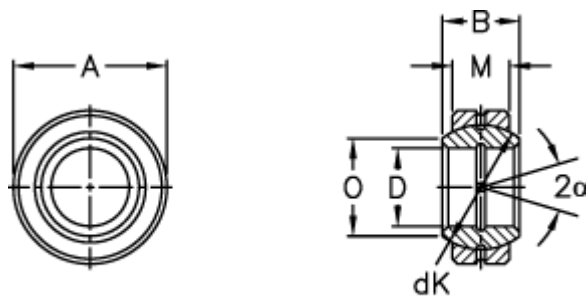

Varenummer: 03501060
Beskrivelse: Fluro Ledleje GE 60E-2RS

Mål

Str. 6–12 uden smørerille

A	= 90 0 -0,015	Statisk belastning C0 (kN) = 1220
B	= 44	Vægt = 1000
D	= 60 0 -0,015	
dK	= 80	
Dynamisk belastning C (kN)	= 245	
Kipvinkel	= 6	
M	= 36	
O	= 66.8	